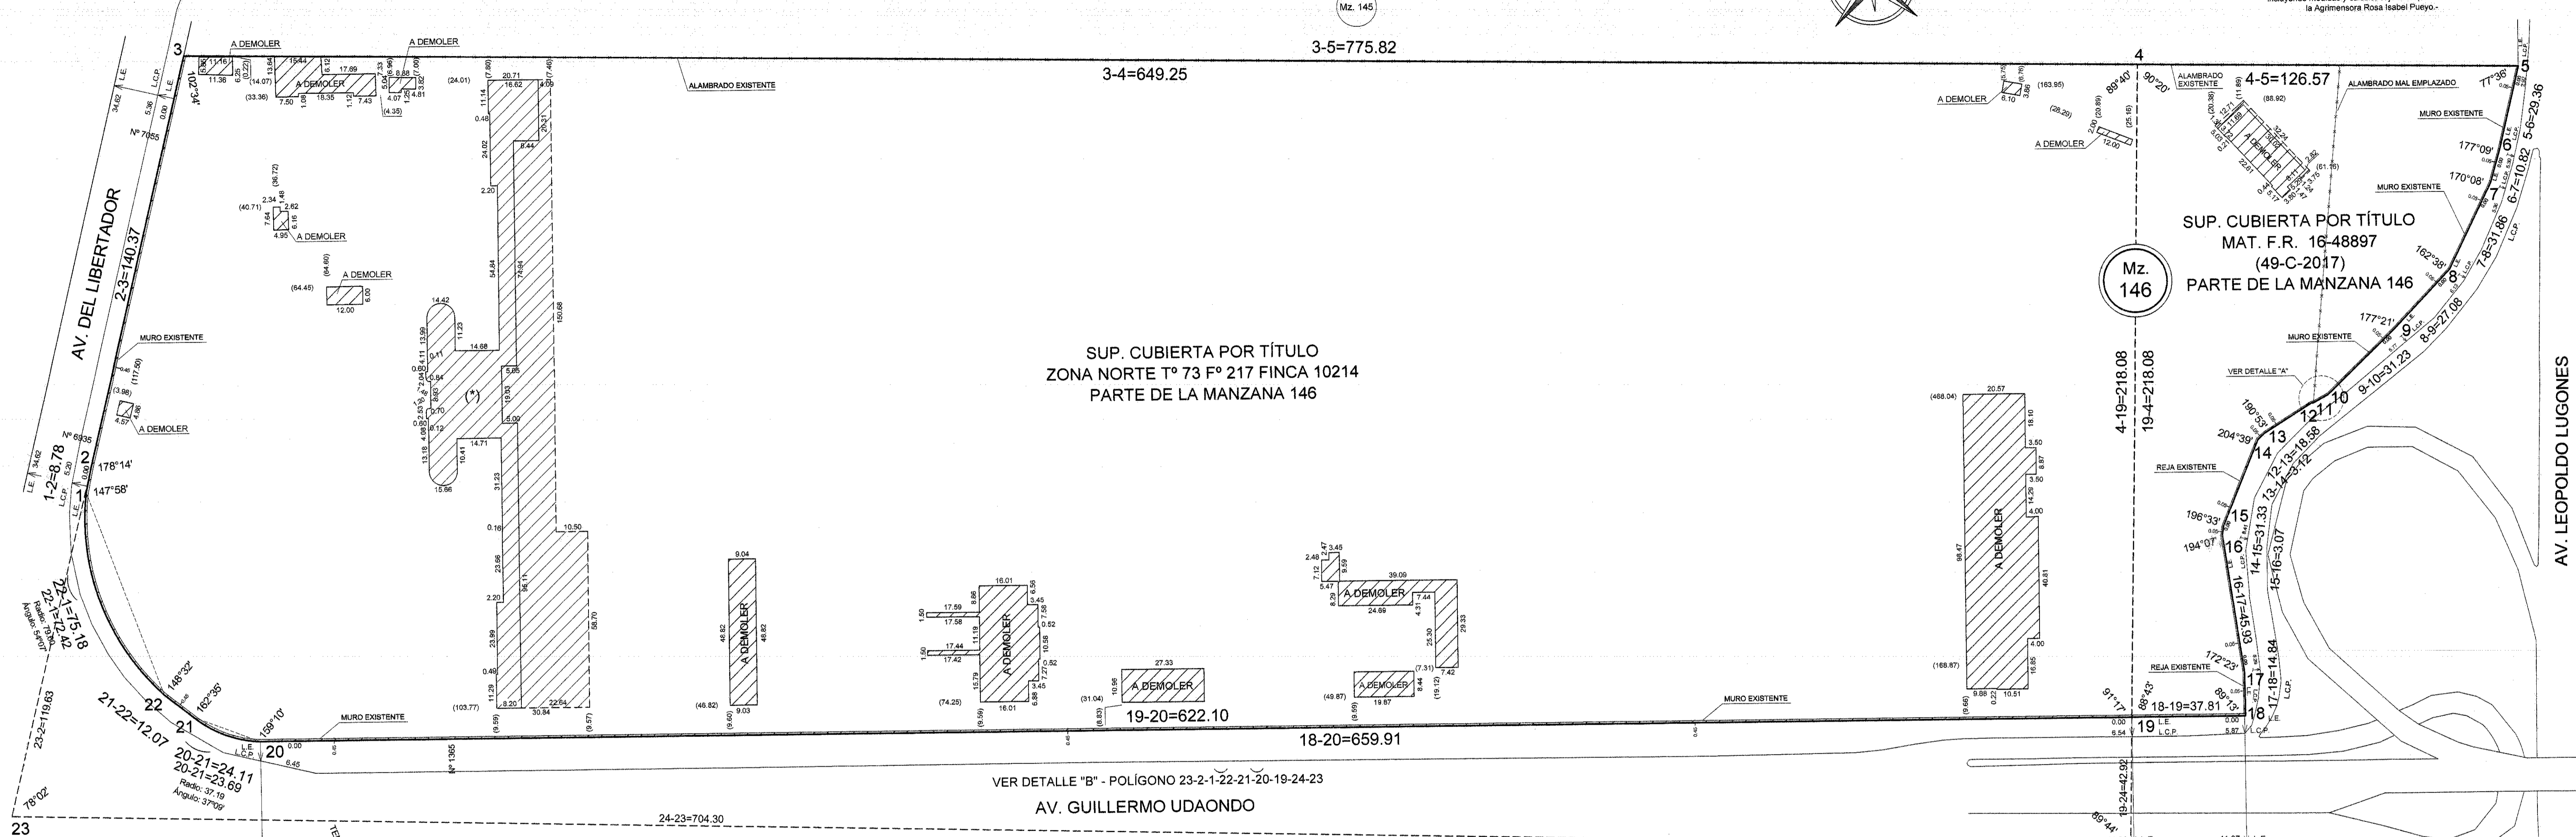

PLANO SEGÚN MENSURA

SUP. CUBIERTA POR TÍTULO
ZONA NORTE T° 73 F° 217 FINCA 10214
PARTE DE LA MANZANA 146

SUP. CUBIERTA POR TÍTULO
MAT. F.R. 16-48897
(49-C-2017)
PARTE DE LA MANZANA 146

VER DETALLE "B" - POLÍGONO 23-2-1-22-21-20-19-24-23
AV. GUILLERMO UDAONDO

DETALLE "B" - POLÍGONO 23-2-1-22-21-20-19-24-23

MEDIDAS ANGULARES:
VÉRTICE 1: 212°02'
VÉRTICE 2: 1°46'
VÉRTICE 20: 200°50'
VÉRTICE 21: 197°25'
VÉRTICE 22: 211°28'