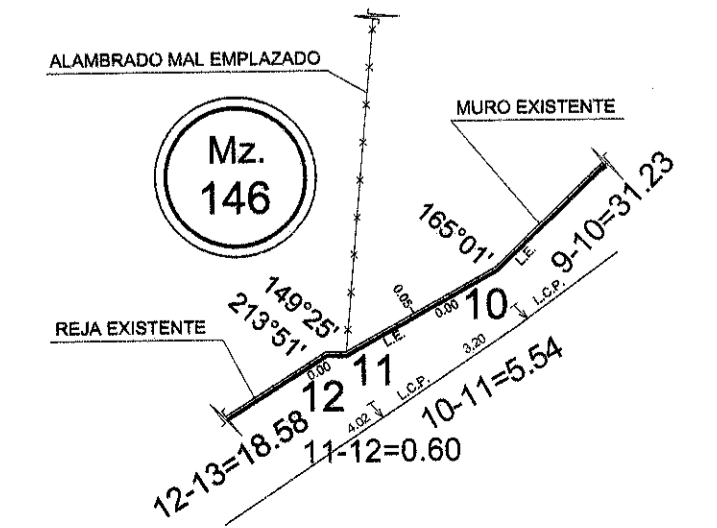

GOBIERNO DE LA CIUDAD AUTÓNOMA DE BUENOS AIRES
DIRECCIÓN GENERAL REGISTRO DE OBRAS Y CATASTRO
DIRECCIÓN DE CATASTRO
CIRCUNSCRIPCIÓN 16 SECCIÓN 27 MANZANA 146
MENSURA CON FRACCIONAMIENTO Y CESIÓN DE CALLES
(LEY N° 5558)
ESCALA 1:1000

OP. AGRIM. ROSA I. PUEYO	FECHA: AGOSTO DE 2017
DIB. AGRIM. ROSA I. PUEYO	FECHA: AGOSTO DE 2017
JEFE DIV. C. Y C.	
JEFE DIV. POLIG.	
JEFE DTO. TOP.	

ALEJANDRO MONTES
Presidente Operativo de Catastro
Dirección de Catastro
DIRECCIÓN GENERAL DE OBRAS Y CATASTRO
DIRECCIÓN DE CATASTRO

21 JUN. 2018