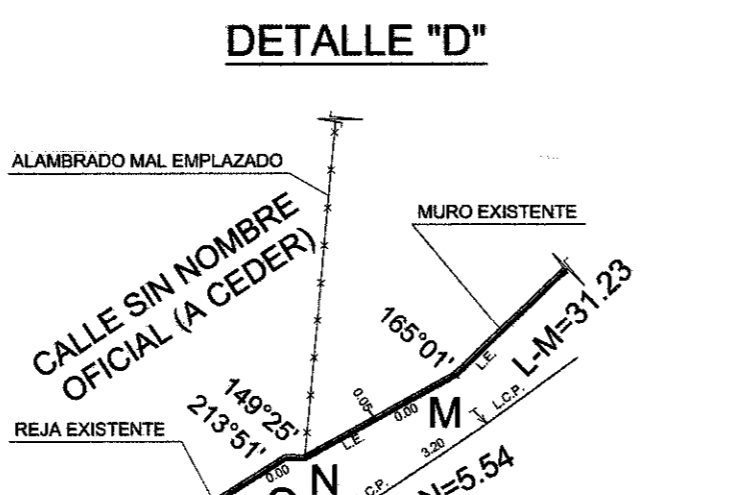

PLANILLA DE COORDENADAS

BALANCE DE SUPERFICIES

Table with columns: POLIGONO, SUPERFICIE SEGUN MENSURA MANZANA 146, SUPERFICIE TOTAL SEGUN MENSURA MANZANA 146. It lists various polygons and their corresponding areas in square meters.

PLANO SEGUN MENSURA CON FRACCIONAMIENTO Y CESION DE CALLES