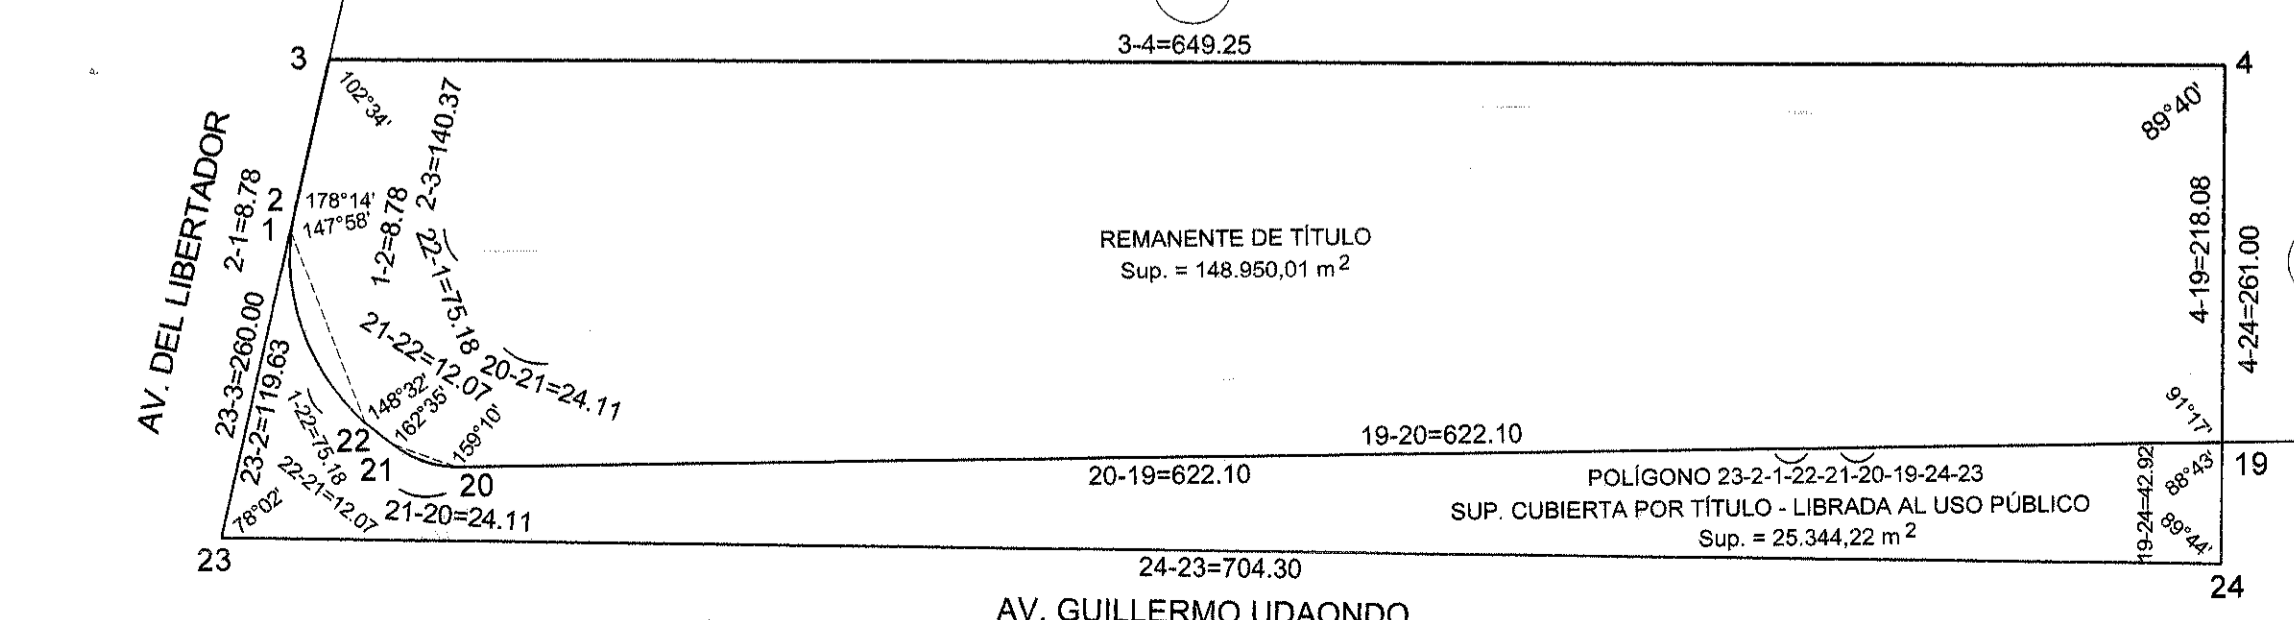

NOTAS TELA 1/3:

BALANCE DE SUPERFICIES

SUPERFICIE SEGÚN MENSURA PARTE MANZ. 146 - CUB. POR TÍTULO ZONA NORTE T° 73 F° 217 FINCA 10214 : (POLÍGONO 1-2-3-4-19-20-21-22-1)	148.950,01 m²
SUPERFICIE SEGÚN MENSURA INCORPORADA A VÍA PÚBLICA - CUB. POR TÍTULO ZONA NORTE T° 73 F° 217 FINCA 10214 : (POLÍGONO 23-2-1-22-21-20-19-24-23)	25.344,22 m²
SUPERFICIE SEGÚN MENSURA PARTE MANZ. 146 - CUB. POR TÍTULO MAT. F.R. 16-48897: (POLÍGONO 4-5-6-7-8-9-10-11-12-13-14-15-16-17-18-19-4)	15.524,15 m²
SUPERFICIE TOTAL SEGÚN MENSURA:	189.818,38 m²
SUPERFICIE SEGÚN TÍTULO ZONA NORTE T° 73 F° 217 FINCA 10214:	168.749,00 m²
SUPERFICIE SEGÚN TÍTULO MAT. F.R. 16-48897:	15.526,55 m²
SUPERFICIE TOTAL SEGÚN TÍTULOS:	184.275,55 m²
DIFERENCIA EN MÁS:	5.542,83 m²

CROQUIS SEGÚN TÍTULO

DETALLE "A"

GOBIERNO DE LA CIUDAD AUTÓNOMA DE BUENOS AIRES
DIRECCIÓN GENERAL REGISTRO DE OBRAS Y CATASTRO
DIRECCIÓN DE CATASTRO
CIRCUNSCRIPCIÓN 16 SECCIÓN 27 MANZANA 146
MENSURA CON FRACCIONAMIENTO Y CESIÓN DE CALLES
(LEY N° 5558)
ESCALA 1:1000

OP. AGRIM. ROSA I. PUEYO	FECHA: AGOSTO DE 2017
DIB. AGRIM. ROSA I. PUEYO	FECHA: AGOSTO DE 2017
JEFE DIV. C. Y C.	
JEFE DIV. POLIG.	
JEFE DTO. TOP.	

ALEJANDRO MONTES
Presidente Operativo de Catastro
Dirección de Catastro
DIRECCIÓN GENERAL DE OBRAS Y CATASTRO
DIRECCIÓN DE CATASTRO

21 JUN. 2018