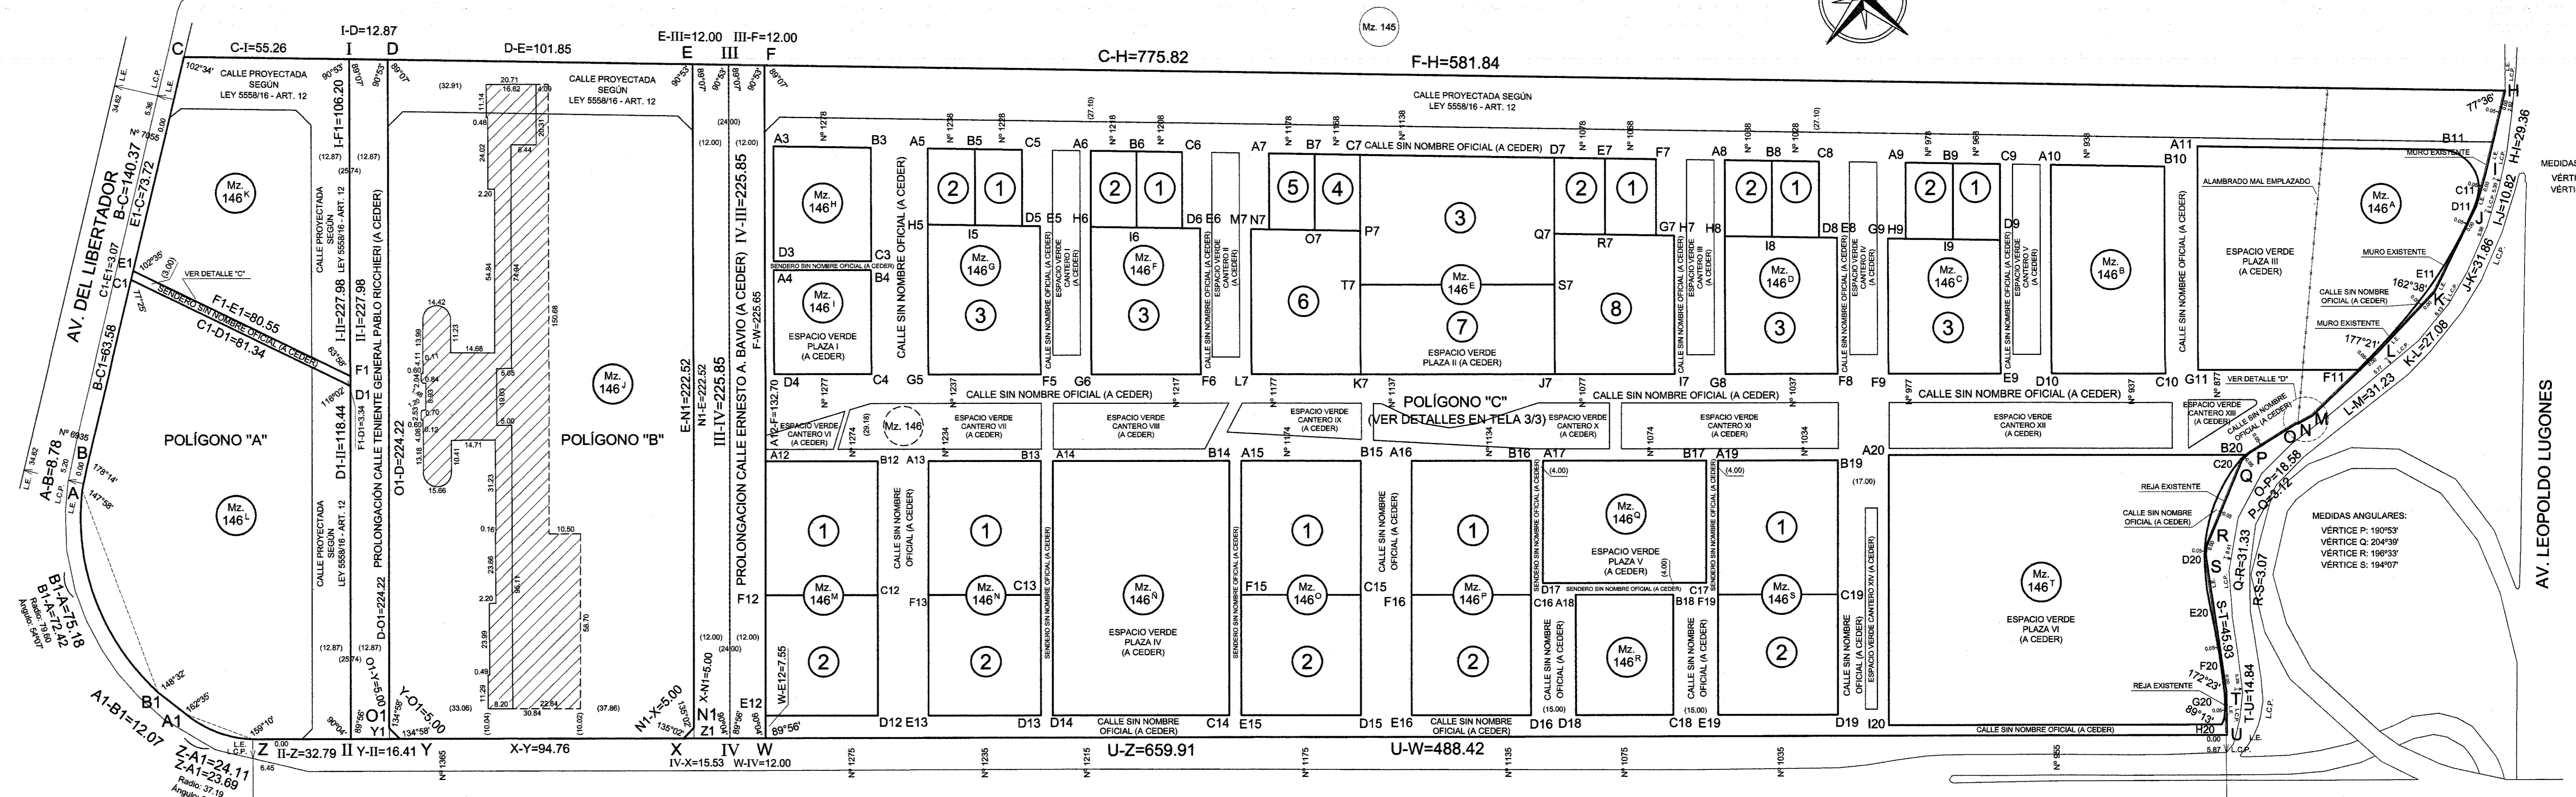

PLANILLA DE COORDENADAS

BALANCE DE SUPERFICIES

Table with columns: POLIGONO, SUPERFICIE SEGUN MENSURA MANZANA 146, SUPERFICIE TOTAL SEGUN MENSURA MANZANA 146. It lists various polygons and their corresponding areas in square meters.

PLANO SEGUN MENSURA CON FRACCIONAMIENTO Y CESION DE CALLES