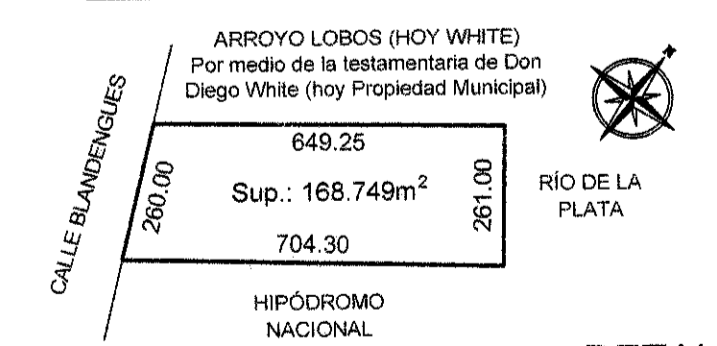

CROQUIS SEGÚN TÍTULO

DETALLE "A"